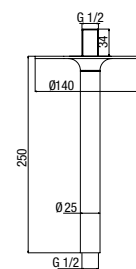

BRACCI DOCCIA **SHOWER ARMS** BRAS DE DOUCHE

FDB001 ... /150

CR OR OI BR NK

braccio per soffione doccia installazione a soffitto,
h.150 mm, con rosone ø 140 mm

*shower arm for shower head ceiling mounted,
h.150 mm, with plate ø 140 mm*

bras de douche pour pomme de douche,
h.150 mm, avec rosace ø 140 mm

FDB001 ... /250

CR OR OI BR NK

braccio per soffione doccia installazione a soffitto,
h.250 mm, con rosone ø 140 mm

*shower arm for shower head ceiling mounted,
h.250 mm, with plate ø 140 mm*

bras de douche pour pomme de douche,
h.250 mm, avec rosace ø 140 mm

FD93L863D ... NE

CR OR OI BR NK

 monocomando doccia incasso **due uscite** con kit doccia
 deviatore integrato **EASYpull**
*concealed single-lever shower valve **two outlets**
 with handset kit, integrated diverter **EASYpull***