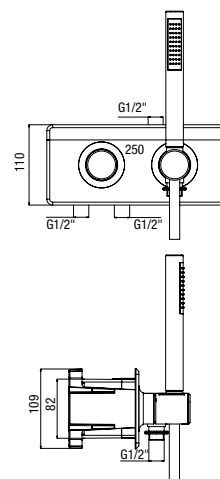

FD93L863D ... NE

CR OR OI BR NK

monocomando doccia incasso **due uscite** con kit doccia
deviatore integrato **EASYpull**

*concealed single-lever shower valve **two outlets**
with handset kit, integrated diverter **EASYpull***

douche encastré monocommande **deux sorties**
avec kit douchette, inverseur intégré **EASYpull**

FD93L863D ... BI

CR OR OI BR NK

monocomando doccia incasso **due uscite** con kit doccia
deviatore integrato **EASYpull**

*concealed single-lever shower valve **two outlets**
with handset kit, integrated diverter **EASYpull***

douche encastré monocommande **deux sorties**
avec kit douchette, inverseur intégré **EASYpull**

thermostatic

FD93L163D ... NE

CR OR OI BR NK

termostatico doccia incasso **due uscite** con kit doccia

*concealed thermostatic shower valve **two outlets***

douche encastré thermostatique **deux sorties**

thermostatic

FD93L163D ... BI

CR OR OI BR NK

monocomando doccia incasso **due uscite** con kit doccia

*concealed thermostatic shower valve **two outlets***

douche encastré thermostatique **deux sorties**