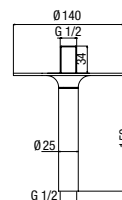

BRACCI DOCCIA **SHOWER ARMS** BRAS DE DOUCHE

FDB001 ... /150

CR OR OI BR NK

braccio per soffione doccia installazione a soffitto,
h.150 mm, con rosone ø 140 mm

*shower arm for shower head ceiling mounted,
h.150 mm, with plate ø 140 mm*

bras de douche pour pomme de douche,
h.150 mm, avec rosace ø 140 mm

FDB001 ... /250

CR OR OI BR NK

braccio per soffione doccia installazione a soffitto,
h.250 mm, con rosone ø 140 mm

*shower arm for shower head ceiling mounted,
h.250 mm, with plate ø 140 mm*