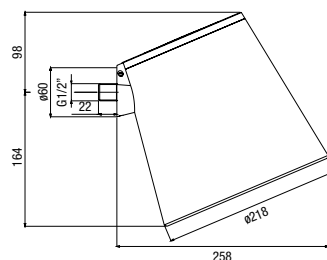

FDP02 ... NE

CR OR OI BR NK

soffione doccia con illuminazione LED autoalimentato, orientabile e anticalcare, installazione a parete, illuminazione verso il basso
shower head with self-powered LED lighting, adjustable and anti-scale, wall mounted, downwards enlightenment
pomme de douche avec éclairage LED autoalimentée, orientable et anticalcaire, installation murale, lumière basse