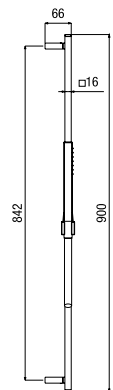

*concealed thermostatic bath shower valve **two outlets**
with handset kit and bath spout*

bain douche thermostatique encastré **deux sorties**
avec kit bain douche/douchette et bec baignoire

ACCESSORI ACCESSORIES ACCESSOIRES

KI 072 CR

kit saliscendi, asta 90 cm., doccia monogetto anticalcare,
flessibile "flexeco" PVC 150 cm.

*slide rail kit, 90 cm. tube, one spray anti-scale handset,
"flexeco" PVC shower hose 150 cm.*

kit barre de douche, barre 90 cm., douchette monojet
anticalcaire, flexible "flexeco" PVC 150 cm.

KI 073 CR

kit braccio doccia, soffione 300x300 mm **METAL**

*kit shower arm, shower head 300x300 mm **METAL***

kit bras de douche et pomme de douche 300x300 mm **METAL**

NEW
BD 042/150 CR

braccio doccia a soffitto h. 150 mm
ceiling shower arm h. 150 mm
 bras de douche à plafond h.150 mm

NEW
BD 042/250 CR

braccio doccia a soffitto h. 250 mm
ceiling shower arm h. 250 mm
 bras de douche à plafond h. 250 mm

METAL
NEW
SF 100A CR

soffione doccia 300x300 mm, anticalcare, **METAL**
shower head 300x300 mm, anti-scale, METAL
 pomme de douche 300x300 mm, anticalcaire, **METAL**