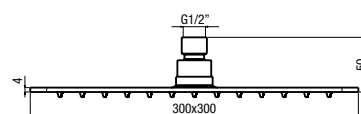

NEW

BD 042/150 CR

braccio doccia a soffitto h. 150 mm
ceiling shower arm h. 150 mm
bras de douche à plafond h.150 mm

NEW

BD 042/250 CR

braccio doccia a soffitto h. 250 mm
ceiling shower arm h. 250 mm
bras de douche à plafond h. 250 mm

METAL

NEW

SF 100A CR

soffione doccia 300x300 mm, anticalcare, **METAL**
shower head 300x300 mm, anti-scale, METAL
pomme de douche 300x300 mm, anticalcaire, **METAL**

KI 068 CR

kit doccia comprensivo di:
- doccia monogetto anticalcare
- supporto doccia con presa acqua, **METAL**
- flessibile doccia "flexeco" PVC metallizzato 150 cm.

handset kit including:

- one spray handset anti-scale
- shower bracket with water outlet, **METAL**
- "flexeco" shower hose silver PVC, 150 cm.

kit douchette comprenant:

- douchette monojet anticalcaire
- support douchette avec prise eau, **METAL**
- flexible de douche "flexeco" PVC métallisé 150 cm.