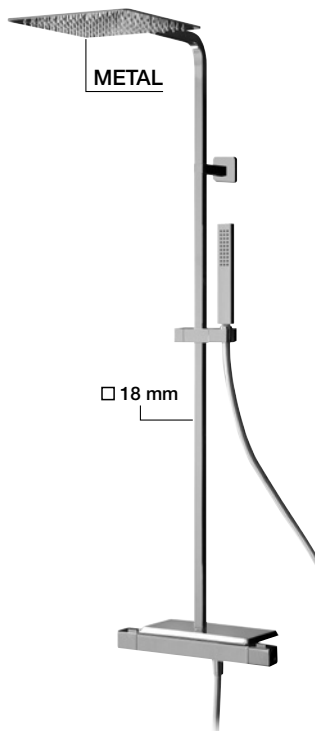

naboo

XOSSCOLLECTION

naboo

LAVABO E BIDET BASIN AND BIDET LAVABO ET BIDET

size **R**

NA 79176 CR

monocomando lavabo, scarico 1 1/4"
single-lever basin mixer, 1 1/4" pop-up waste
 lavabo monocommande, vidage 1 1/4"

SC 010 CR

scarico click-clack
waste click-clack
 vidage click-clack

NEW

Scatola incasso compresa
Metal built-in box included
 Boîtier metal d'encastrement fourni

NA 79876/23 CR

monocomando lavabo incasso, bocca 230 mm
concealed single-lever basin mixer, 230 mm spout
 lavabo mural monocommande encastré, bec 230 mm

NA 79876/17 CR

monocomando lavabo incasso, bocca 170 mm
concealed single-lever basin mixer, 170 mm spout
 lavabo mural monocommande encastré, bec 170 mm

NA 79321 CR

monocomando bidet, scarico 1 1/4"
single-lever bidet mixer, 1 1/4" pop-up waste
 bidet monocommande, vidage 1 1/4"

NA 79321/S CR

monocomando bidet, senza scarico
single-lever bidet mixer, without waste
 bidet monocommande, sans vidage

COLONNE DOCCIA SHOWER COLUMNS COLONNES DE DOUCHE

thermostatic

NA 79SM2151 CR

colonna doccia termostatica con portasapone
 - deviatore integrato
 - soffione 300x300 mm **METAL**
 - doccia monogetto anticalcare
thermostatic shower column with shelf
 - integrated diverter,
 - 300x300 mm shower head **METAL**
 - one spray handset anti-scale
 colonne de douche thermostatique avec tablette
 - inverseur intégré
 - pomme de douche 300x300 mm **METAL**
 - douchette monojet anticalcaire