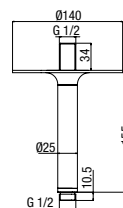

KI 073 CR

kit braccio doccia, soffione 300x300 mm **METAL**

*kit shower arm, shower head 300x300 mm **METAL***

kit bras de douche et pomme de douche 300x300 mm **METAL**

NEW
BD 042/150 CR

braccio doccia a soffitto h. 150 mm
ceiling shower arm h. 150 mm
 bras de douche à plafond h.150 mm

NEW
BD 042/250 CR

braccio doccia a soffitto h. 250 mm
ceiling shower arm h. 250 mm
 bras de douche à plafond h. 250 mm

METAL
NEW
SF 100A CR

soffione doccia 300x300 mm, anticalcare, **METAL**
shower head 300x300 mm, anti-scale, METAL
 pomme de douche 300x300 mm, anticalcaire, **METAL**