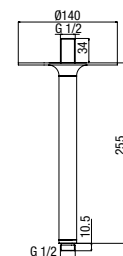

KI 073 CR

kit braccio doccia, soffione 300x300 mm **METAL**

*kit shower arm, shower head 300x300 mm **METAL***

kit bras de douche et pomme de douche 300x300 mm **METAL**

NEW
BD 042/150 CR

braccio doccia a soffitto h. 150 mm
ceiling shower arm h. 150 mm
 bras de douche à plafond h.150 mm

NEW
BD 042/250 CR

braccio doccia a soffitto h. 250 mm
ceiling shower arm h. 250 mm
 bras de douche à plafond h. 250 mm

METAL
NEW
SF 100A CR

soffione doccia 300x300 mm, anticalcare, **METAL**
shower head 300x300 mm, anti-scale, METAL
 pomme de douche 300x300 mm, anticalcaire, **METAL**