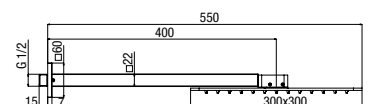

thermostatic

NA 79L163VD CR

termostatico vasca incasso **due uscite**
con kit vasca/doccia

*concealed thermostatic bath shower valve **two outlets**
with handset kit and bath spout*

bain douche thermostatique encastré **deux sorties**
avec kit bain douche/douchette et bec baignoire

ACCESSORI ACCESSORIES ACCESSOIRES

KI 072 CR

kit saliscendi, asta 90 cm., doccia monogetto anticalcare,
flessibile "flexeco" PVC 150 cm.

*slide rail kit, 90 cm. tube, one spray anti-scale handset,
"flexeco" PVC shower hose 150 cm.*

kit barre de douche, barre 90 cm., douchette monojet
anticalcaire, flexible "flexeco" PVC 150 cm.

KI 073 CR

kit braccio doccia, soffione 300x300 mm **METAL**

*kit shower arm, shower head 300x300 mm **METAL***

kit bras de douche et pomme de douche 300x300 mm **METAL**