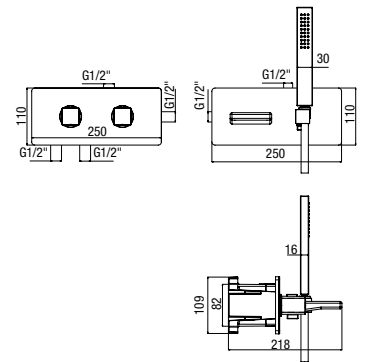

thermostatic

NA 79L163VD CR

termostatico vasca incasso **due uscite**
con kit vasca/doccia

*concealed thermostatic bath shower valve **two outlets**
with handset kit and bath spout*

bain douche thermostatique encastré **deux sorties**
avec kit bain douche/douchette et bec baignoire