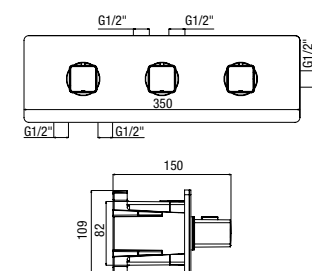

thermostatic

NA 79L163D CR

termostatico doccia incasso
due uscite con kit doccia
concealed thermostatic shower valve
two outlets with handset kit
douche thermostatique encastré
deux sorties avec kit douchette

thermostatic

NA 79L163SL CR

termostatico doccia incasso **due uscite**
con kit saliscendi
concealed thermostatic shower valve **two outlets**
with slide rail kit
douche thermostatique encastré **deux sorties**
avec kit barre de douche

thermostatic

NA 79L169 CR

termostatico doccia incasso **tre uscite**
concealed thermostatic shower valve **three outlets**
douche thermostatique encastré **trois sorties**