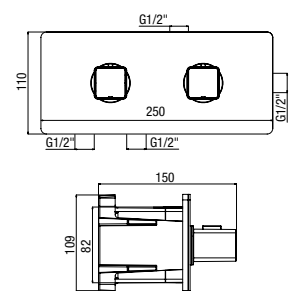

thermostatic

NA 79L163 CR

termostatico doccia incasso **due uscite**
concealed thermostatic shower valve two outlets
douche thermostatique encastré **deux sorties**