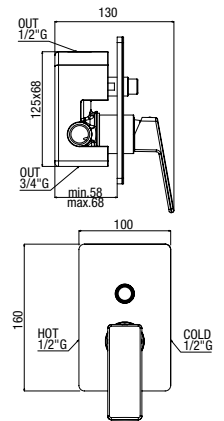

NA 79863 CR

monocomando doccia incasso con deviatore meccanico
concealed single-lever shower mixer with mechanical diverter
 douche encastré monocommande avec inverseur mécanique

thermostatic

NA 79L163 CR